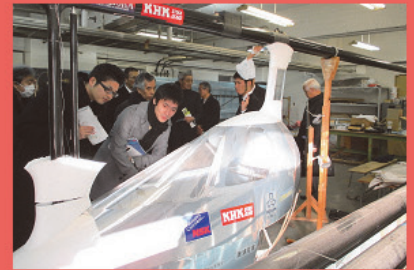

### 【見学会の様子】

ロボット工房

1年生による宇宙エレベータープロジェクトの説明

交通まちづくり工房

セグウェイプロジェクト説明と乗車体験

衛星工房

衛星設計プロジェクトの作業見学と概要説明

川の環境保全プロジェクト教育工房

河川モデル実験見学とプロジェクト説明

フォーミュラ工房

学生フォーミュラカーの概要説明と試走

人力飛行機工房

人力飛行機製作現場見学と概要説明

PC工房

人力発電プロジェクトの試作器と概要説明

物理プロジェクト工房（発表）

中高大連携教育を通じた物理教育の展開の活動報告

電気エネルギー環境工房（発表）

熱音響現象を利用した発電プロジェクト概要報告